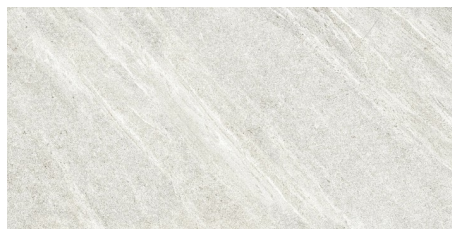

Idea pavimento 11 - Validità salvo variazione listini

Riepilogo di spesa - pavimento idea 11

€ 2.890,00 iva inclusa

Casa rettangolare libera su quattro lati, con terrazza esterna.

Pavimento interno realizzato con mattonella 61.61 effetto pietra ventato, colore grigio, superficie opaca, finitura rettificata, posa lineare, terrazza esterna realizzata con la stessa mattonella ma con superficie antiscivolo, formato 30,4.61, colore bianco, finitura naturale, posa a correre.

Gli elementi speciali ad esse per esterno saranno realizzati sul posto con le mattonelle.

Battiscopa 6,5.61 utilizzato sia all'interno che all'esterno.

I pavimenti nei bagni saranno realizzati con una mattonella diversa.

Tutte le mattonelle utilizzate sono di prima scelta.

interno

esterno