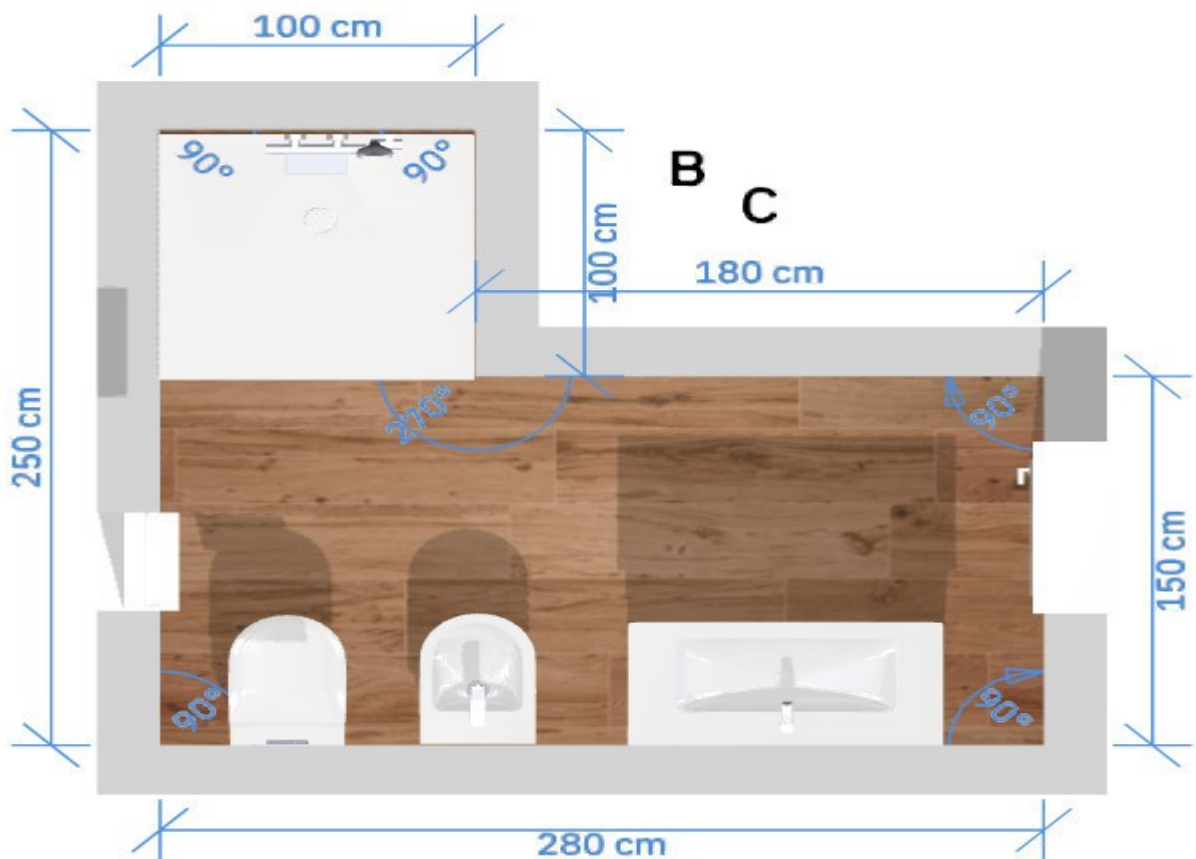

21,60 m² di rivestimento (18,90 di fondo – 2,70 di decoro)

Madison formato 25.60 Fondo

Madison formato 25.60 Decoro