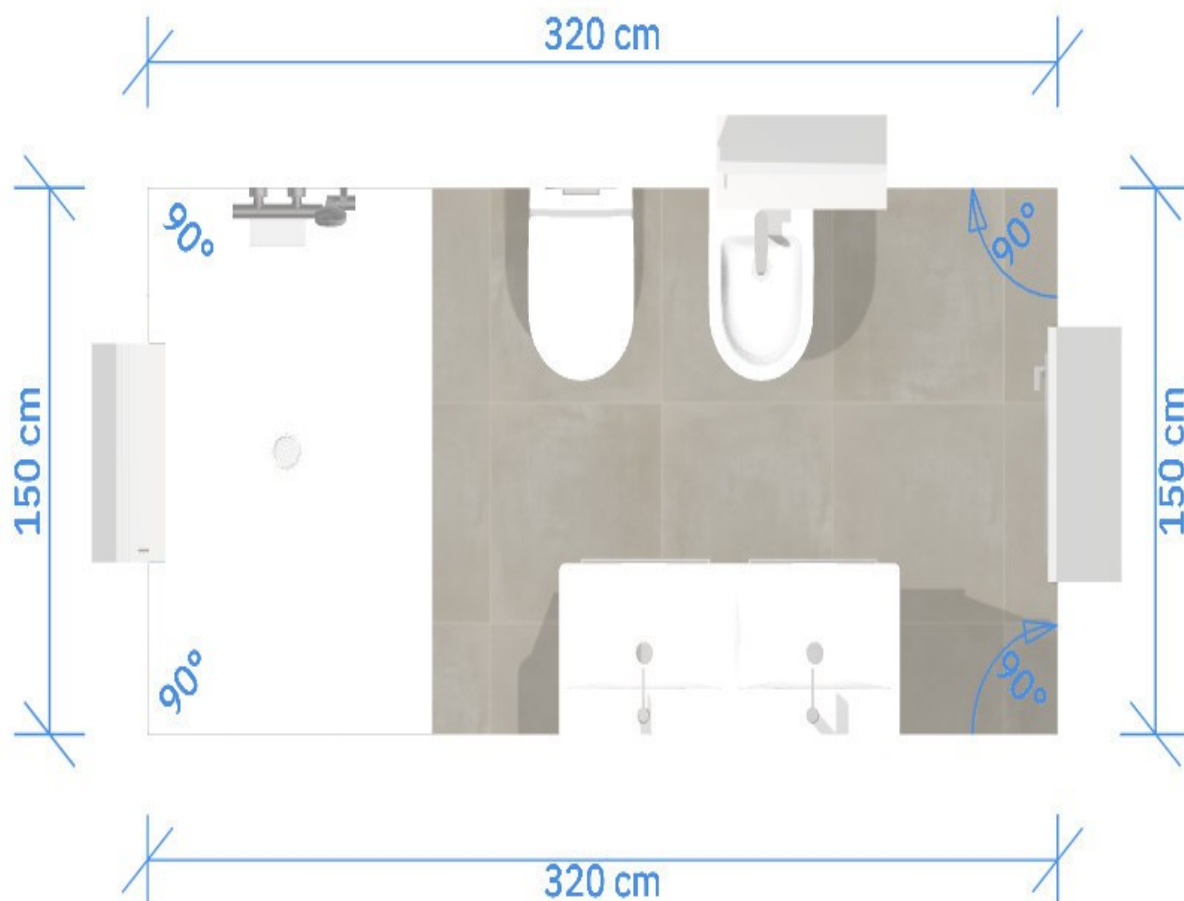

19,60 m² di rivestimento (12,60 di fondo – 7 di decoro)

Caribe formato 20.50 Fondo

Caribe formato 20.50 Decoro (Flow)