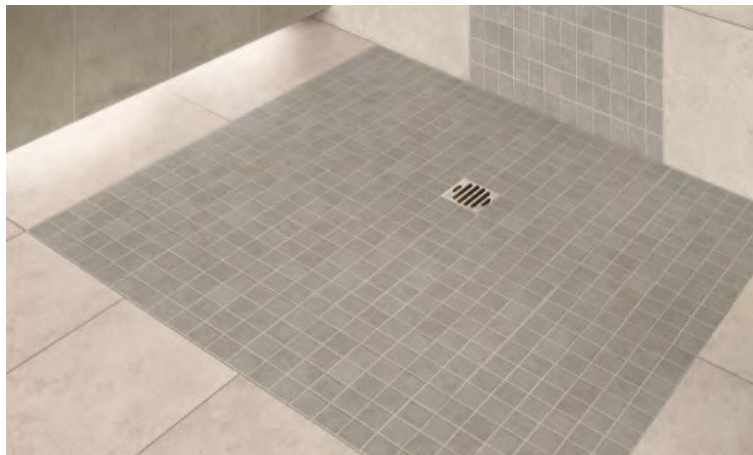

Mobile bagno con doppio lavabo sospeso, larghezza 121 cm, profondità 47 cm, base con cassette, doppio lavabo in ceramica, specchio con faretti.

Rubinetteria cromata, sia per la doccia che per il lavabo-bidet.

Pavimento realizzato con mattonelle 60.60 cm effetto neutro/pietra/cemento/ossidato, installazione in linea orizzontale (non diagonale).

Nella soluzione proposta non sono previsti accessori bagno, termoarredi e cassetta di scarico ad incasso.

Piatto doccia in mosaico antiscivolo in gres
tessere 5.5 montate su rete
esclusa piletta

Box doccia porta Fiemme Linea 150
doppio lato soffietto
profilo cromo – cristallo 6 mm – anticalcare

Sanitari - Vaso Click senza brida
con sedile chiusura rallentata

compreso Bidet Click e fissaggi

Mobile Albatros 120 consolle doppia lucida
misure larghezza 121 cm, profondità 47 cm

Cassettoni chiusura rallentata, lavabo in ceramica lucida
specchio a filo lucido 120.60 con 2 lampade cromo