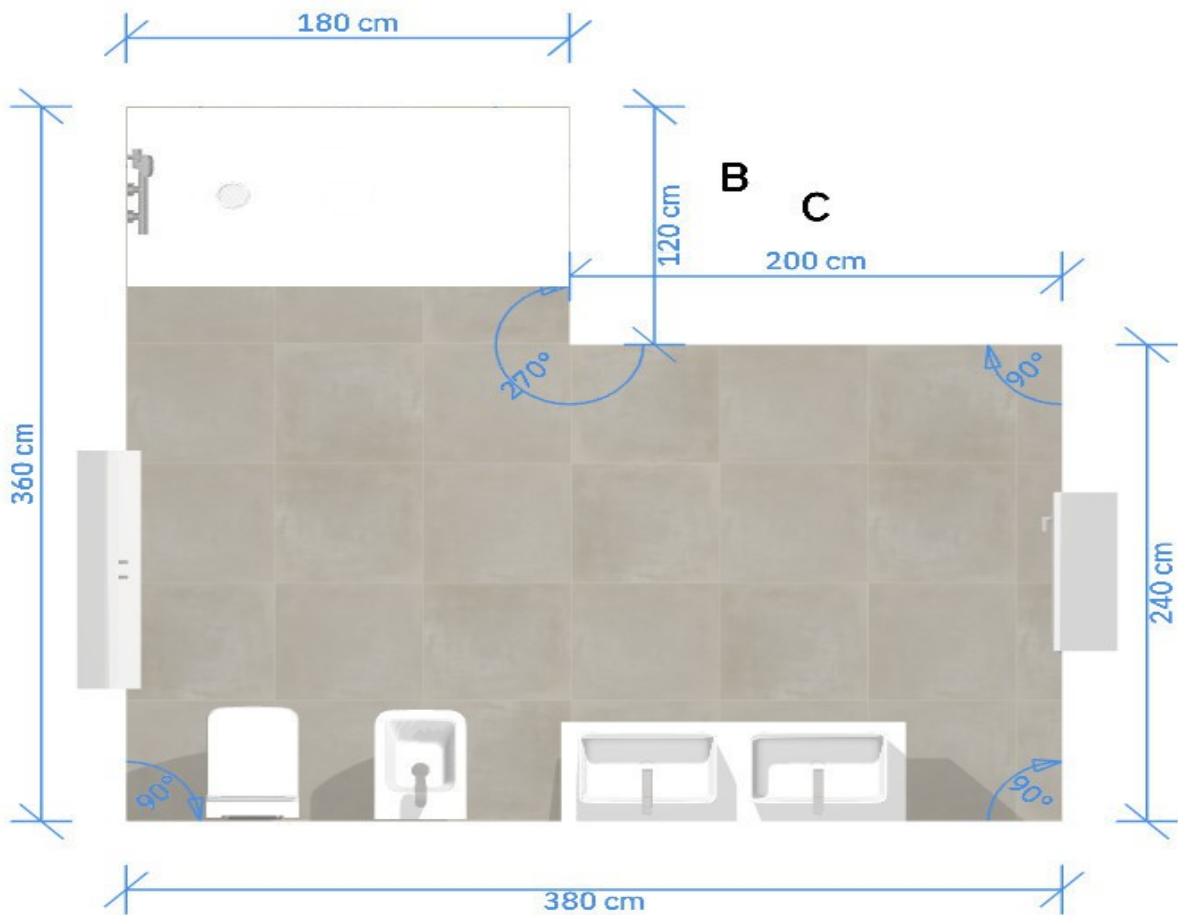

34,63 m² di rivestimento (31,97 di fondo – 12 pz di decoro)

Glow formato 33,3.100.60 Fondo

Glow formato 33,3.100.60 Decoro