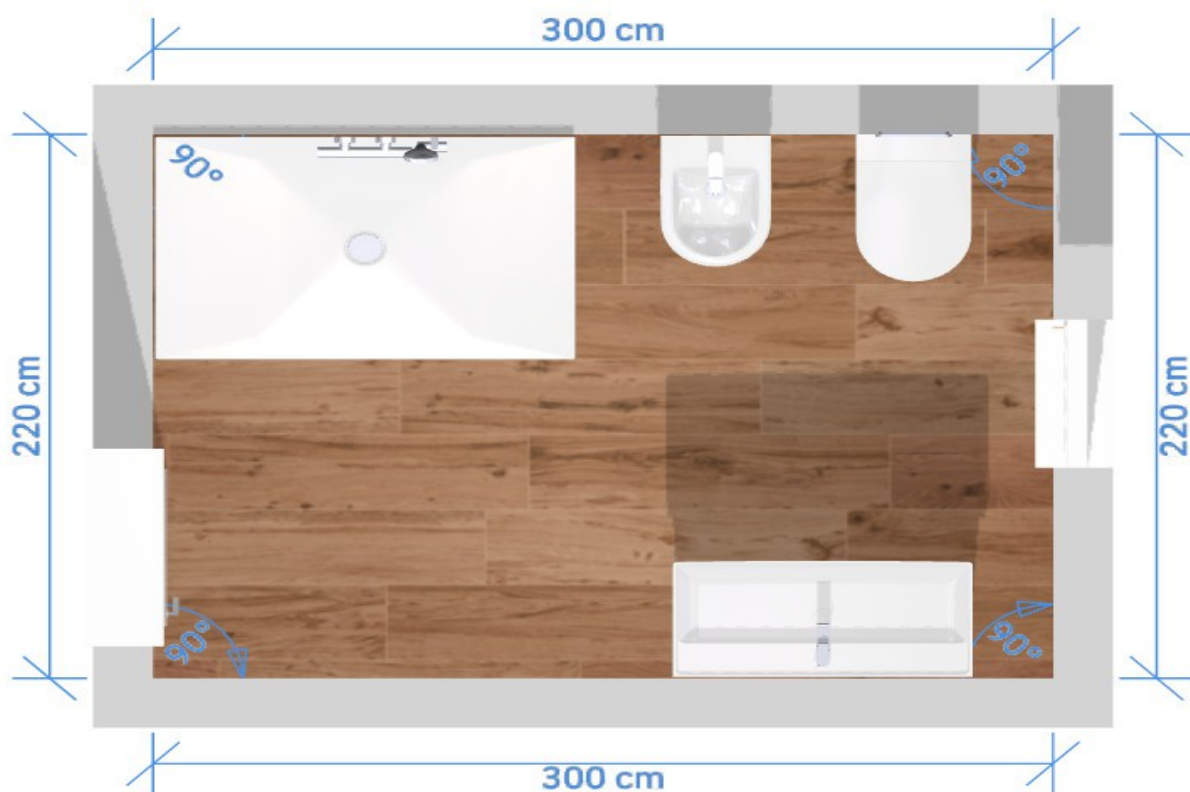

23,59 m² di rivestimento (18,34 di fondo – 28 pz di decoro)

Pantarei formato 25.75 Fondo

Pantarei formato 25.75 Decoro