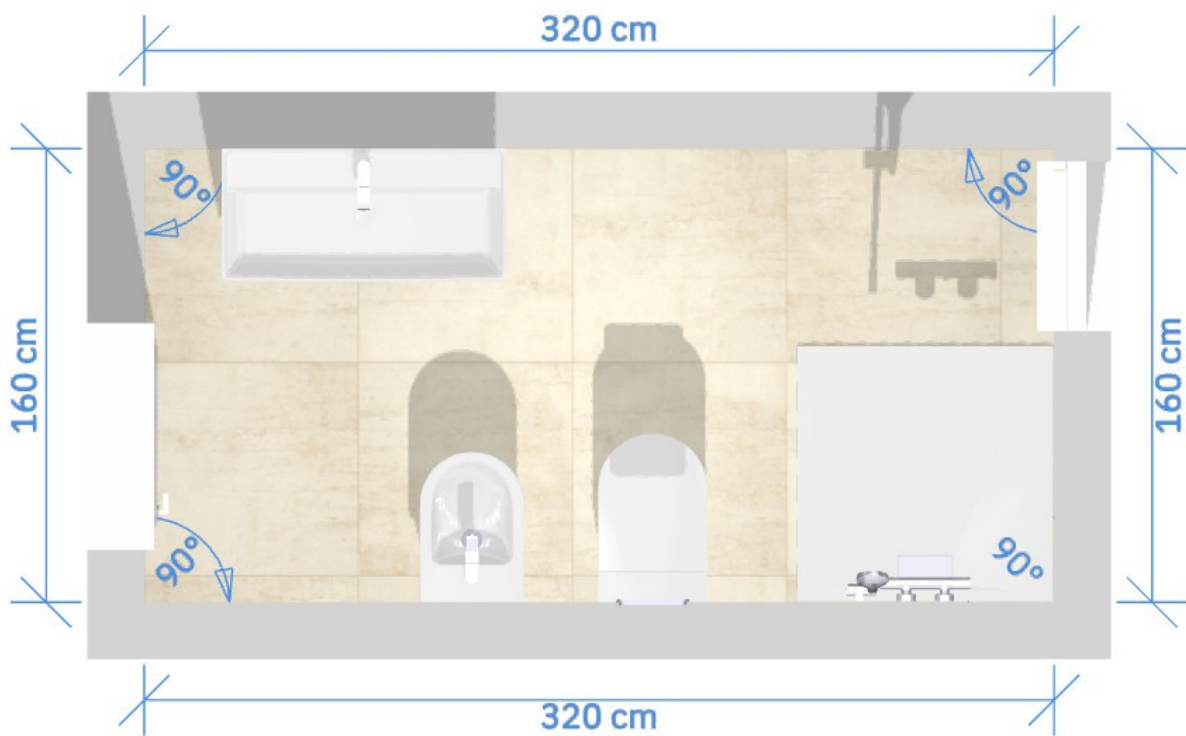

21 m² di rivestimento (16,80 di fondo – 4,20 di decoro)

Soho formato 20.50 Fondo

Soho formato 20.50 Decoro