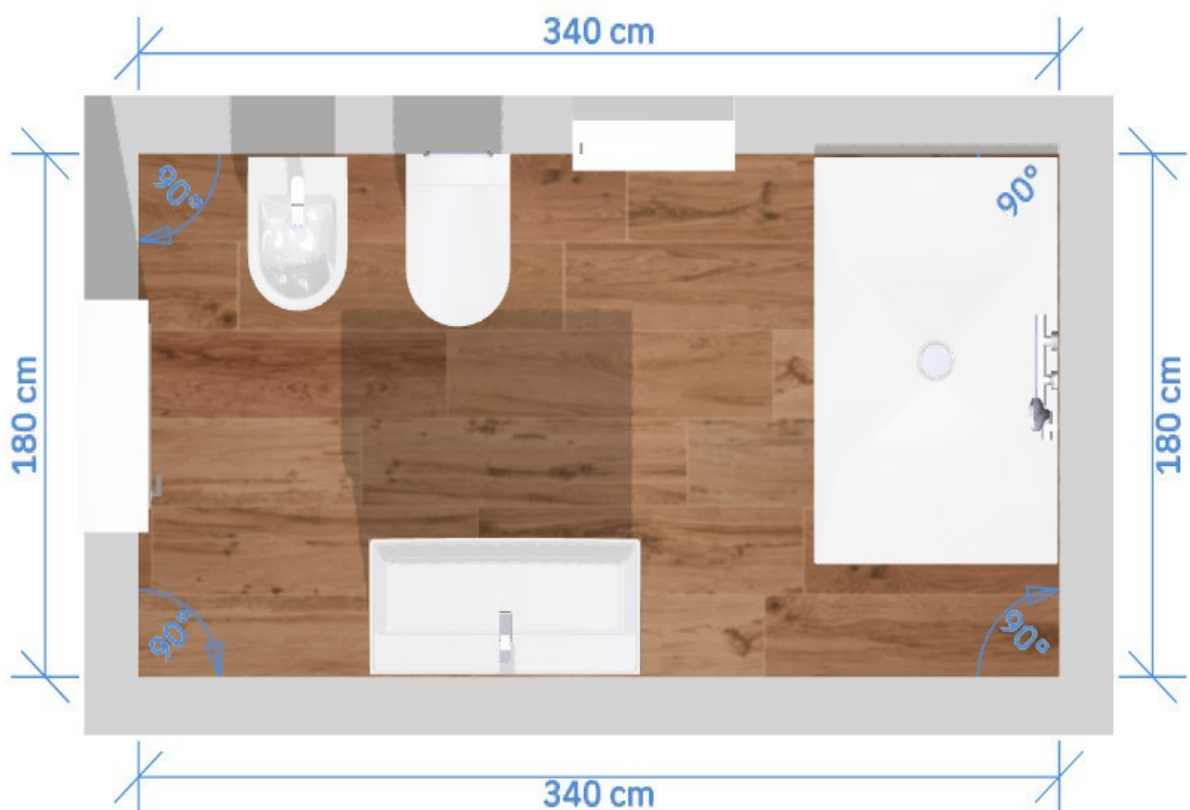

23,21 m² di rivestimento (20,96 di fondo – 12 pz di decoro)

Pantarei formato 25.75 Fondo

Pantarei formato 25.75 Decoro