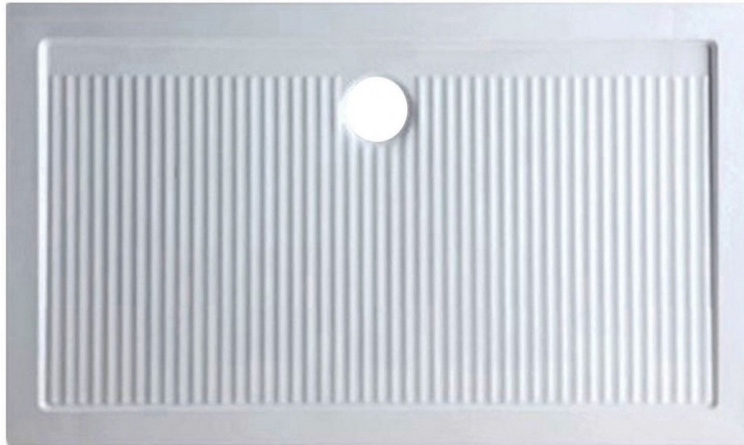

Box doccia 140.90 formato da un solo lato in vetro e realizzato con una porta scorrevole con binario cromato a vista di 140, finitura profilo alluminio cromo, cristallo trasparente di 8 mm con anticalcare, piatto doccia misura 80.140 in ceramica.

Mobile bagno con doppio lavabo sospeso, larghezza 141 cm, profondità 57 cm, base con cassetti, doppio lavabo in resina lucida, specchio con faretti.

Rubinetteria cromata, sia per la doccia che per il lavabo-bidet.

**Piatto** doccia in ceramica 80.140 – alto 6,5 cm

Piletta sifonata

**Box** doccia porta scorrevole Recoar 140  
lato scorrevole con binario a vista  
profilo cromo – cristallo 8 mm – anticalcare

**Sanitari** - Vaso Pratica senza brida  
con sedile chiusura rallentata

compreso Bidet Pratica e fissaggi

**Mobile** Armonia 140 consolle doppia lucida  
misure larghezza 141 cm, profondità 57 cm

Cassettoni chiusura rallentata, lavabo in resina finitura lucida  
specchio a filo lucido 120.60 con 2 lampade cromo