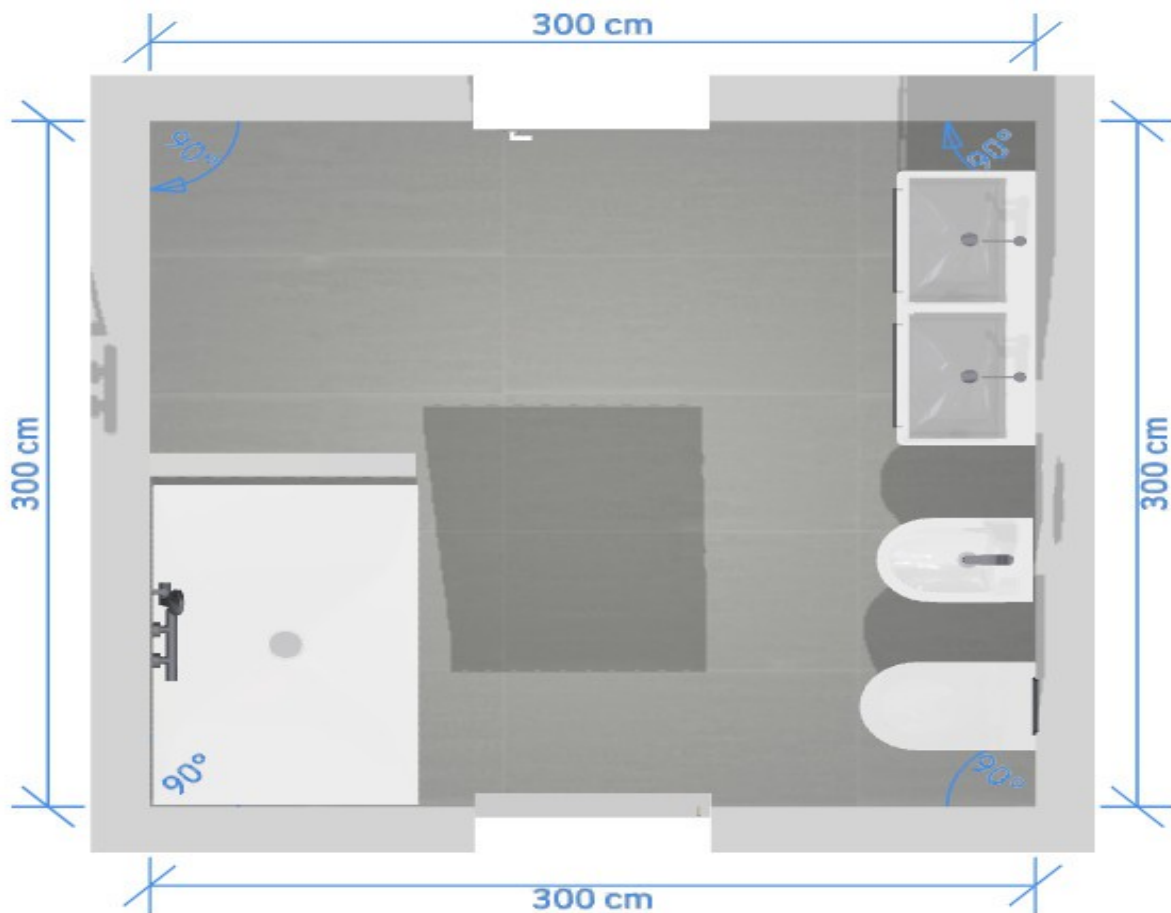

25,65 m² di rivestimento (13,50 di fondo – 12,15 di decoro)

Madison formato 25.60 Fondo

Madison formato 25.60 Decoro