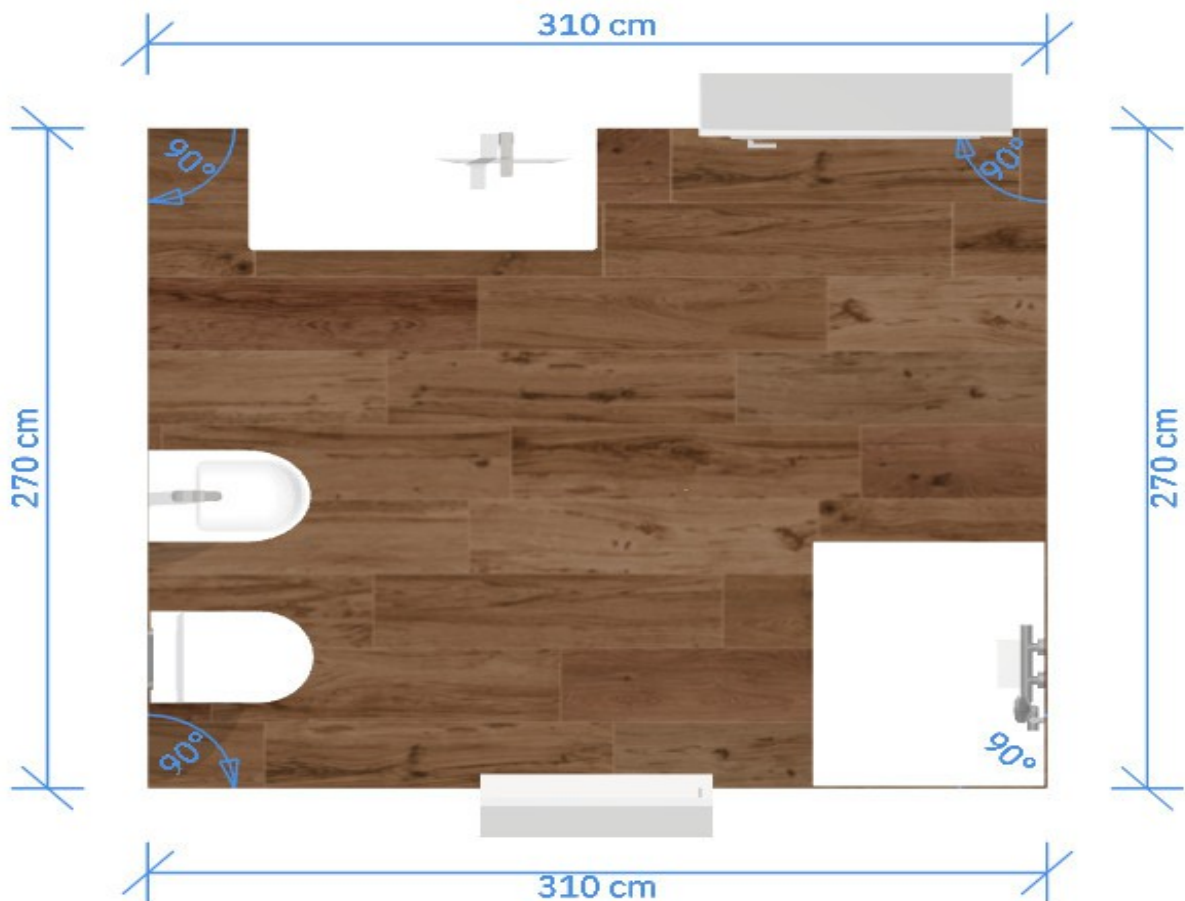

25,92 m² di rivestimento (14,58 di fondo chiaro – 11,34 di fondo scuro)

Colori formato 30.90 rettificato