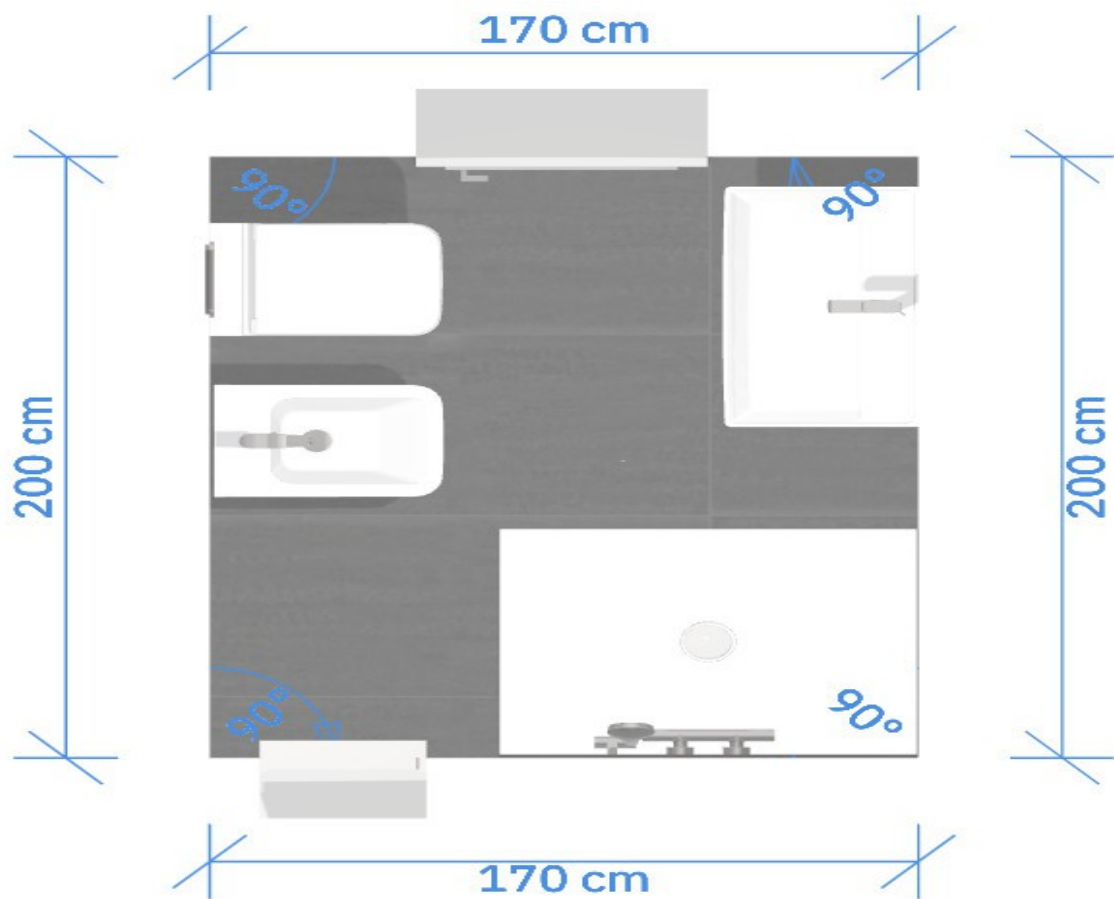

15,12 m² di rivestimento (15,12 di fondo)

Phoenix formato 30.60 Fondo