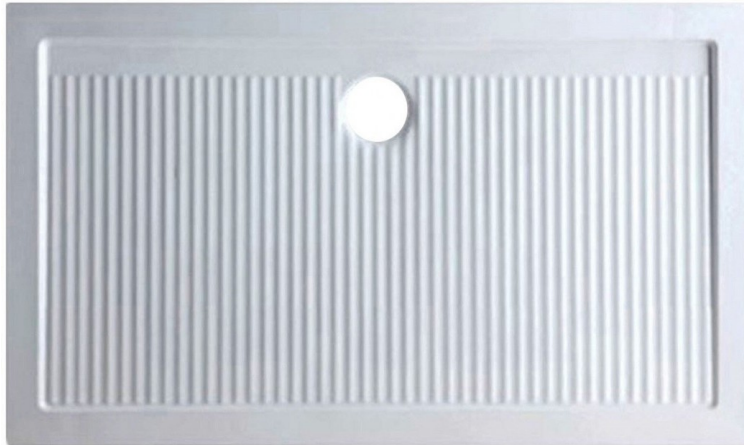

Mobile bagno con lavabo singolo sospeso, larghezza 82 cm, profondità 47 cm, base con cassetti, lavabo in ceramica, specchio con faretto.

Rubinetteria cromata, sia per la doccia che per il lavabo-bidet.

Pavimento realizzato con mattonelle 30.60 cm effetto neutro/pietra/cemento/ossidato, installazione a correre orizzontale (non diagonale).

Nella soluzione proposta non sono previsti accessori bagno, termoarredi e cassetta di scarico ad incasso.

Piatto doccia in ceramica Ferdy 80.100 – alto 6,5 cm

Piletta sifonata

Box doccia due lati Aria duo fix 80.100
lato fisso 80 cm, saloon 100 cm
profilo cromo – cristallo 6 mm – anticalcare

Sanitari - Vaso Click senza brida
con sedile chiusura rallentata

compreso Bidet Click e fissaggi

Mobile Eva 80 colore rovere fumo-bianco lucido
misure larghezza 82 cm, profondità 47 cm

Cassettoni chiusura rallentata, lavabo in ceramica
specchio a filo lucido 80.60 con lampada led