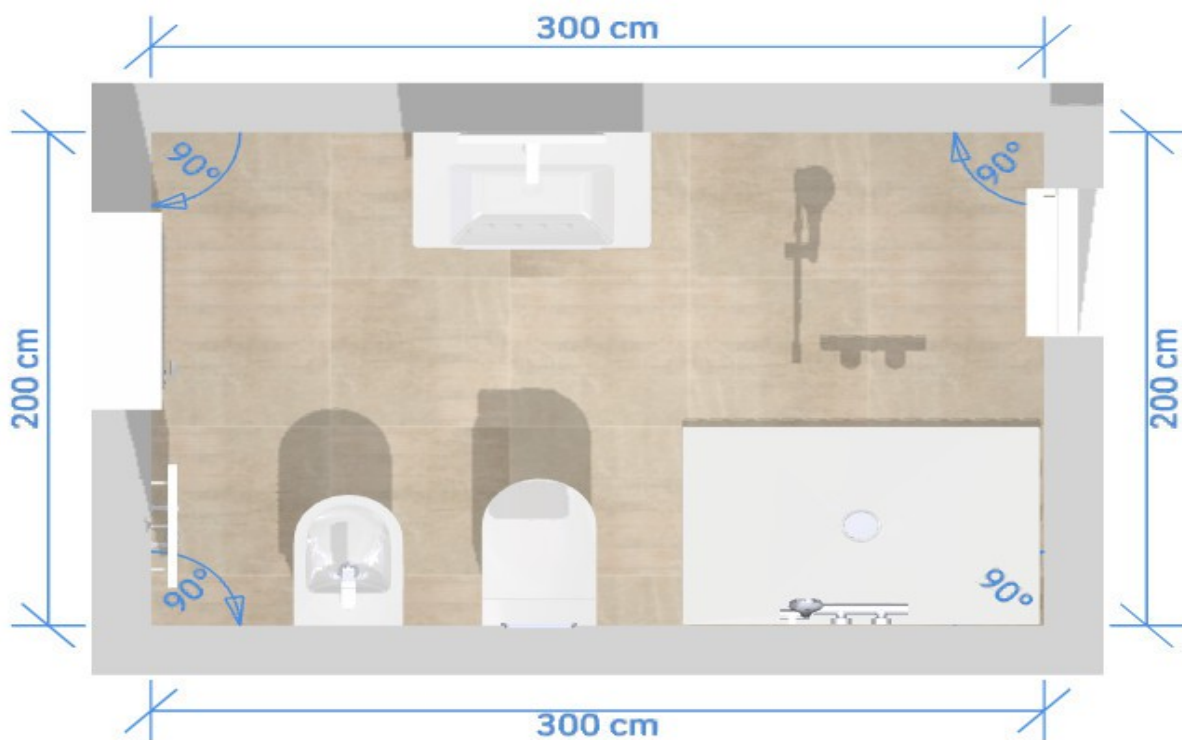

21,60 m² di rivestimento (14,85 di fondo – 6,75 di decoro)

Madison formato 25.60 Fondo

Madison formato 25.60 Decoro